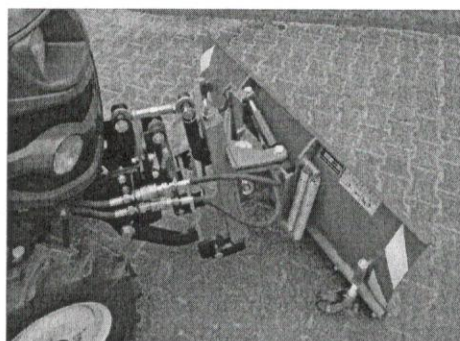

Doplňová výbava k traktoru potrebná pre sypač

II. hydraulický okruh potrebný pre samonakladací Sypač 500,- bez DPH

Shrnovacia radlica predná otočná

Shrnovací radlice ve spojení s malotraktorem slouží k odhrnování sněhu z manipulačních prostorů, ze zpevněných ploch a z komunikací, může být využita i pro hrnutí dalších sypkých materiálů.

	šířka	délka	výška
SRPO 125	1 250 mm	430 mm	580 mm

Cena :

1 400,- bez DPH