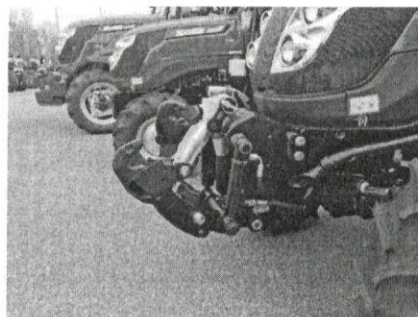

**Kompletná sada:
Predný trojbodový záves
Plavajúca poloha**

Joystick

Rozvadzač 2 000,- bez DPH

Doplňová výbava k traktoru potrebná pre sypač

II. hydraulický okruh potrebný pre samonakladací Sypač 500,- bez DPH