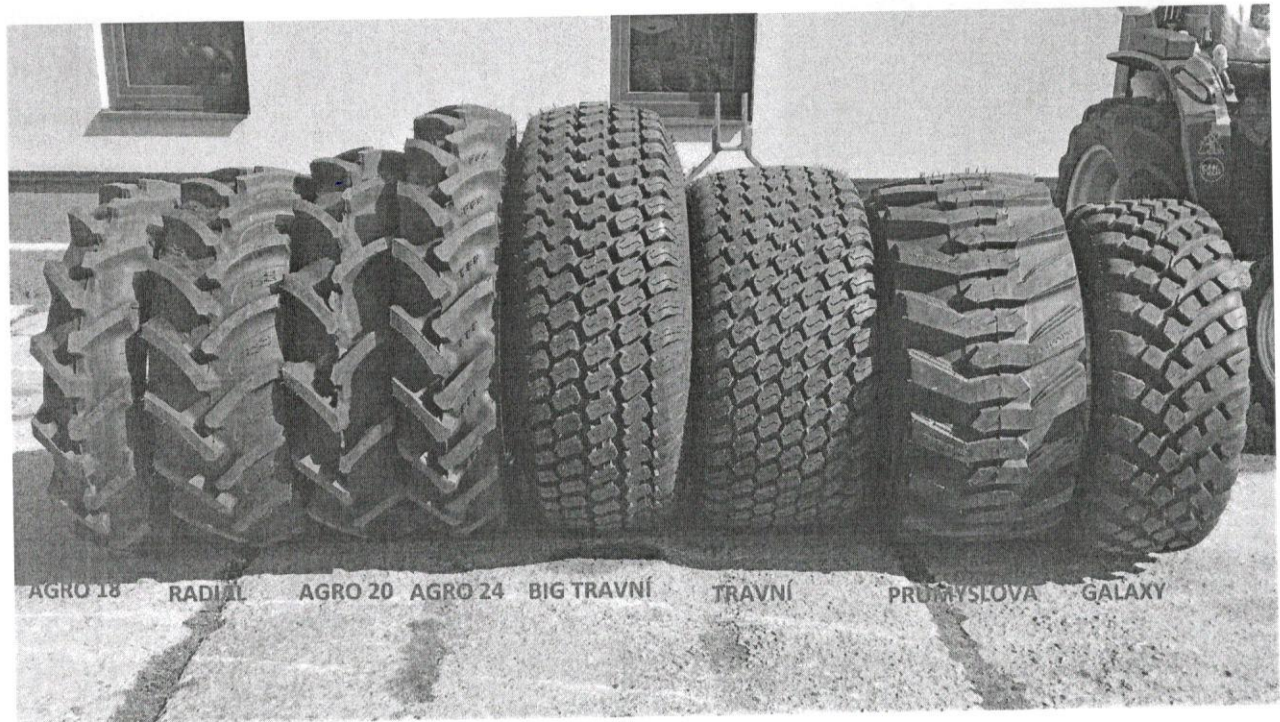

Pneu na S 20 26, 9+9, HST (zleva- travní 140cm, industr 140cm, galaxy 120, radiální 115cm, agro 105cm - venkem přes kola)

-, 440,- 0,- 450,- 650,- 550,- 650,- 550,-

jan.lesnak@agrospis.sk 0948 064 043

AGRO - SPIŠ s.r.o. | Mlynská 2 | 053 11 Smižany | Slovensko